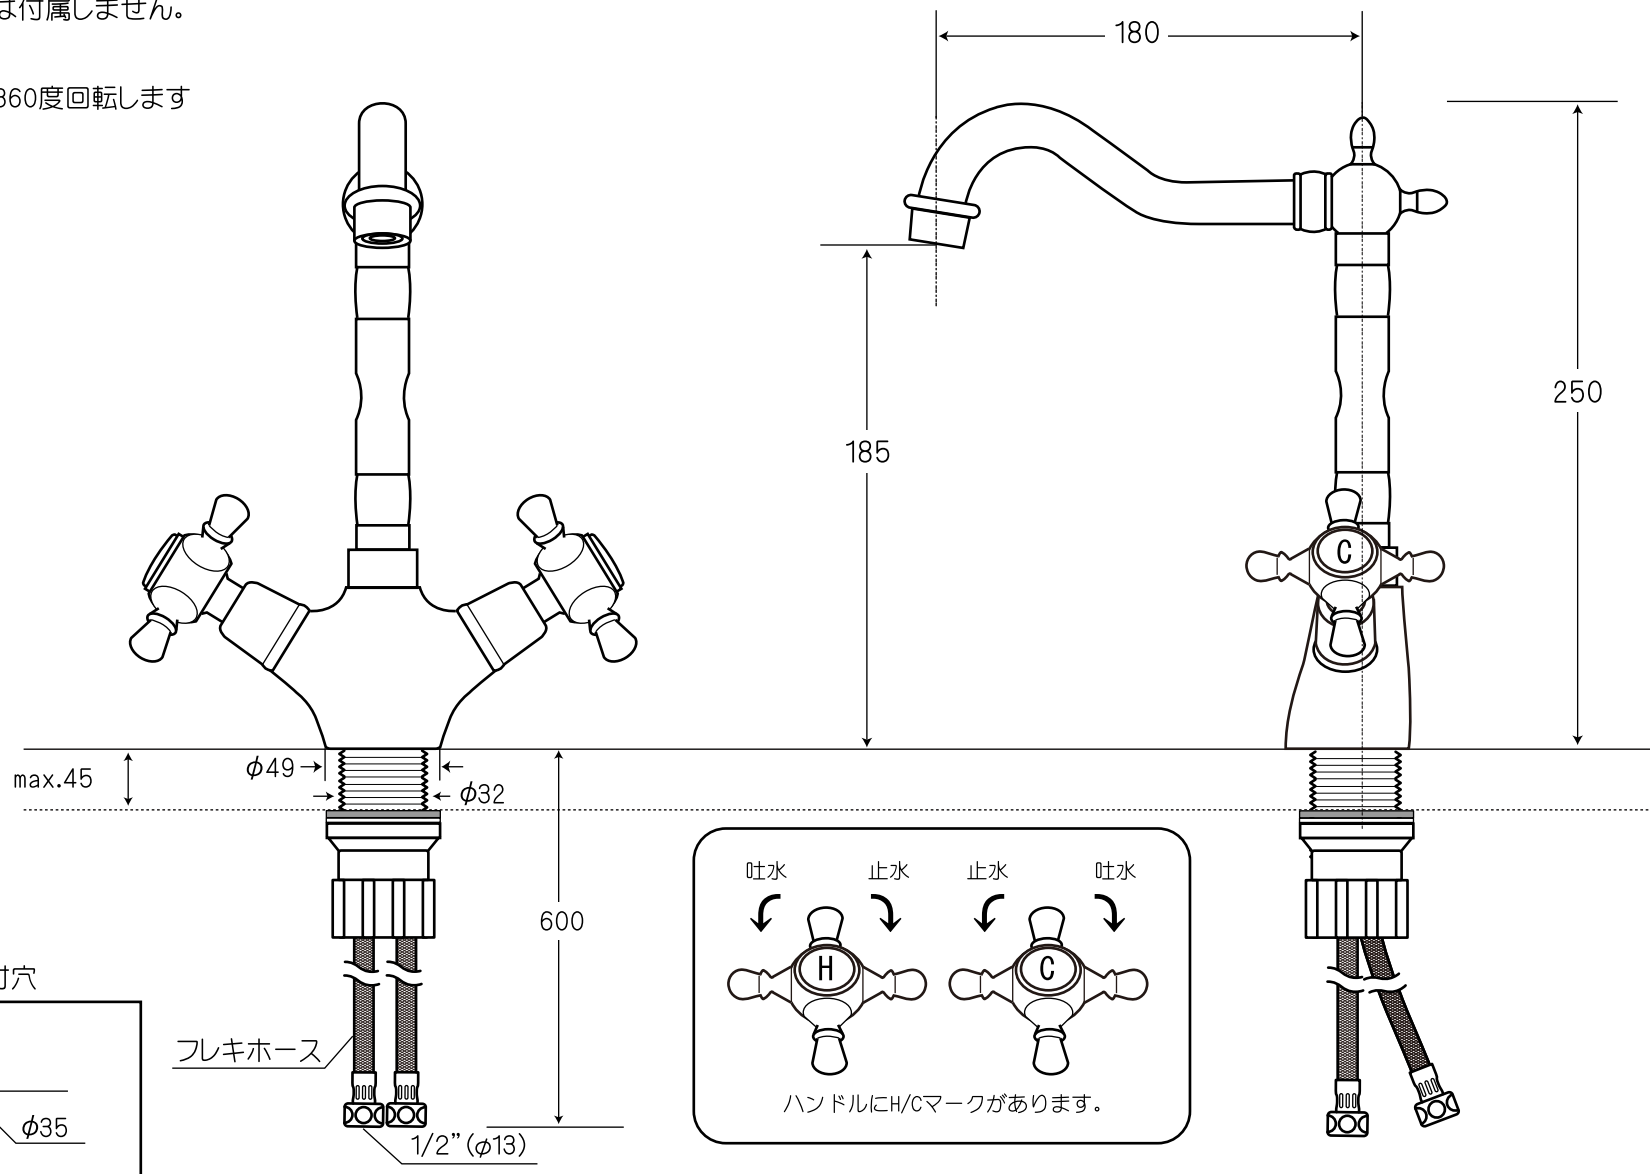

- 表記の内容は、製造時期により予告なく変更する場合がございます。
- 排水ドレインは付属しません。

※スポウト360度回転します

株式会社ヤスタプロモーション

日付
製図

2016.10.27

藤井

検図

安田(祐)

単位
備考

mm

尺度

品番
品名

ST-42194-C / ST-42194-B / ST-42194-R

エーヌ ワンホール混合水栓 (クロマ / オル / ロゼ)