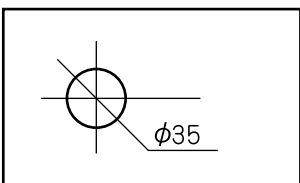

※スポウトは動きません

水栓金具取付穴

- 表記の内容は、製造時期により予告なく変更する場合がございます。
- 排水ドレインは付属しません。

 株式会社ヤスタプロモーション	日付	15.03.03		単位	mm	尺度	—	品番	ST-42139-C
	製図	藤井	検図	安田(祐)	備考			品名	ル・アーヴル・グラン ワンホール混合水栓 (クローム)