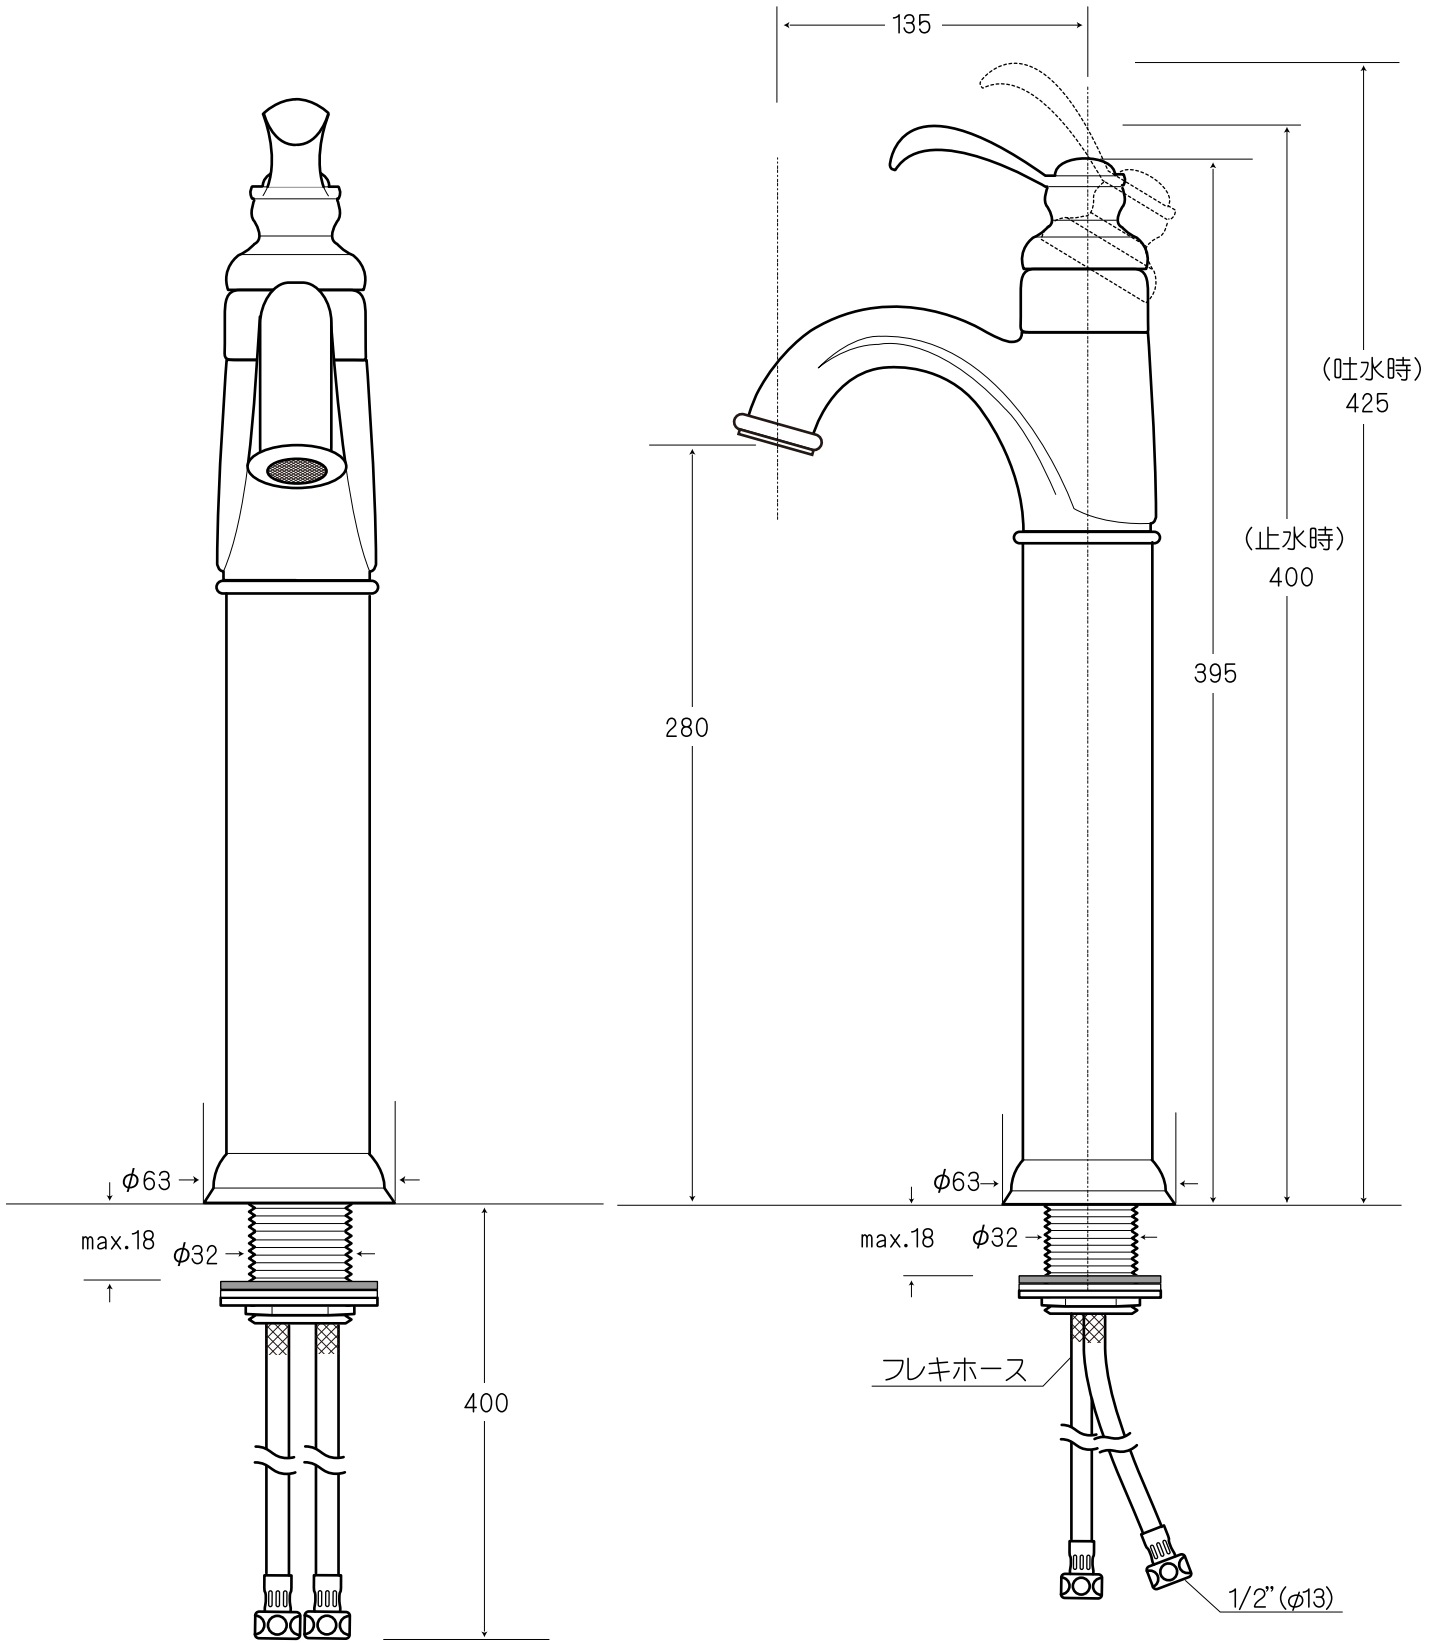

※スポウトは動きません

水栓金具取付穴

- 表記の内容は、製造時期により予告なく変更する場合がございます。
- 排水ドレインは付属しません。

 株式会社ヤスタプロモーション	日付	15.03.03		単位	mm	尺度	—	品番	ST-42139-C
	製図	藤井	検図	安田(祐)	備考			品名	ル・アーヴル・グラン ワンホール混合水栓 (クローム)