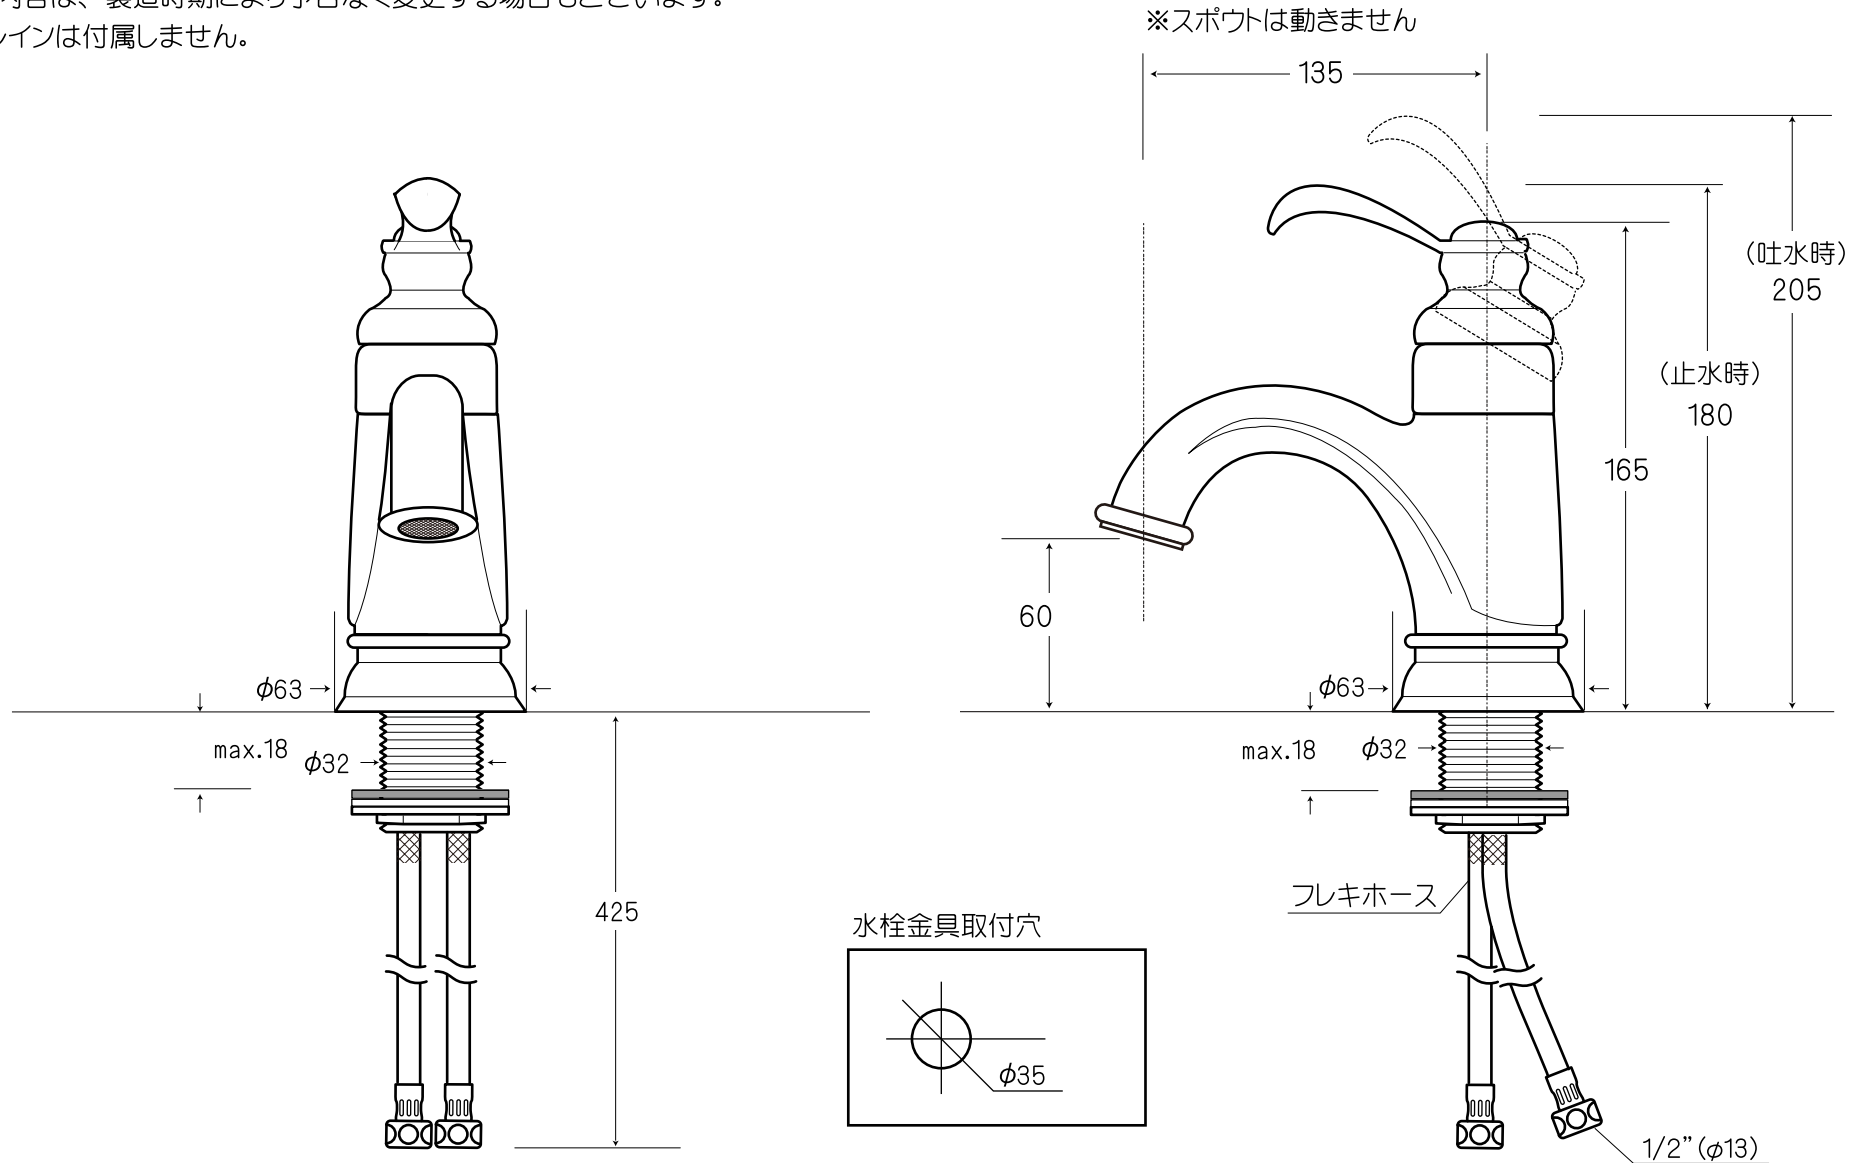

- 表記の内容は、製造時期により予告なく変更する場合がございます。
- 排水ドレインは付属しません。

 <p>WE MAKE FRIENDS WITH YOU™ SINCE 1987</p> <p>株式会社ヤスタプロモーション</p>	日付	2015.03.02	単位	mm	尺度	---	品番	<b>ST-42136-C / ST-42136-B</b>
	製図	藤井 検図 安田(祐)	備考				品名	ル・アーヴル・プチ ワンホール混合水栓 (クローム/ブラス)