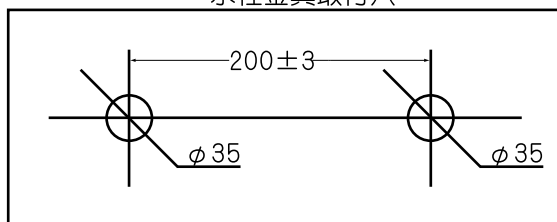

スイングアーム P0166C・P0166MARC
 デッキマウント P0330C・P0459C
 ウォールマウント P0677C・P0659C

が取付可能です。

水栓金具取付穴

※A 1/2" (φ13) 給水ニップルは各自ご手配下さい。

※B 弛み防止用ヘックスネジあり

・排水金具は付属しません。

・表記の内容は、製造時期により予告なく変更する場合がございます。

※P0829 マデイラ プラス と P0829C マデイラ クローム は同系列の製品ですが、サイズが異なります。
 P0829 の寸法を確認の際は、別の用紙を参考にしてください。

株式会社 ヤスタプロモーション

日付	08.04.27		単位	mm	尺度	—	品番	P0829C	
製図	安田(祐)	検図	西条	備考	・スポウトは左右に動く			品名	マデイラ クローム ウォール型 キッチン混合水栓