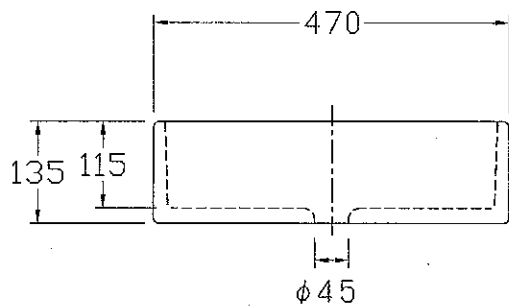

! 図面に関する注意事項

- 陶器寸法には公差があります（許容寸公差/40 mm未満の場合±2 mm/40 mm以上の場合±5%/日本工業規格による）
- 設置寸法はあくまでも参考値です。取付の際には必ず現品を仮設置したうえで設置寸法を決定して下さい。
- アメリカン（ヨーロッパ）グレードのため、ややラフな仕上がりとなります。あらかじめご了承ください。
- 表記内容は、製造時期により予告なく変更する場合がございます。

mm

尺
度

1 : 10

品
番
品
名

KN1069

トルーマン オンカウンターシンク