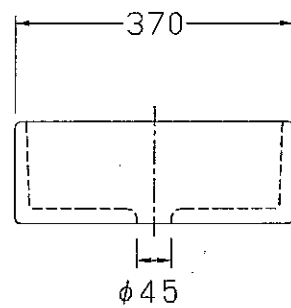

! 図面に関する注意事項

- 陶器寸法には公差があります（許容寸公差/40 mm未満の場合±2 mm/40 mm以上の場合±5%/日本工業規格による）
- 設置寸法はあくまでも参考値です。取付の際には必ず現品を仮設置したうえで設置寸法を決定して下さい。
- アメリカン（ヨーロッパ）グレードのため、ややラフな仕上がりとなります。あらかじめご了承ください。
- 表記内容は、製造時期により予告なく変更する場合がございます。

mm

尺
度

1 : 10

品
番
品
名

KN1069

トルーマン オンカウンターシンク