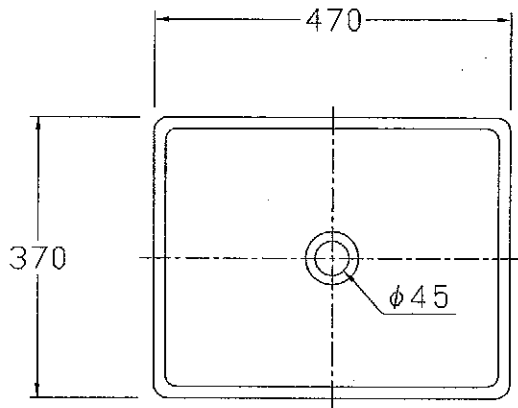

! 図面に関する注意事項

- 陶器寸法には公差があります（許容寸公差/40 mm未満の場合±2 mm/40 mm以上の場合±5%/日本工業規格による）
- 設置寸法はあくまでも参考値です。取付の際には必ず現品を仮設置したうえで設置寸法を決定して下さい。
- アメリカン（ヨーロッパ）グレードのため、ややラフな仕上がりとなります。あらかじめご了承ください。
- 表記内容は、製造時期により予告なく変更する場合がございます。

mm

尺
度

1 : 10

品
番
品
名

KN1069

トルーマン オンカウンターシンク