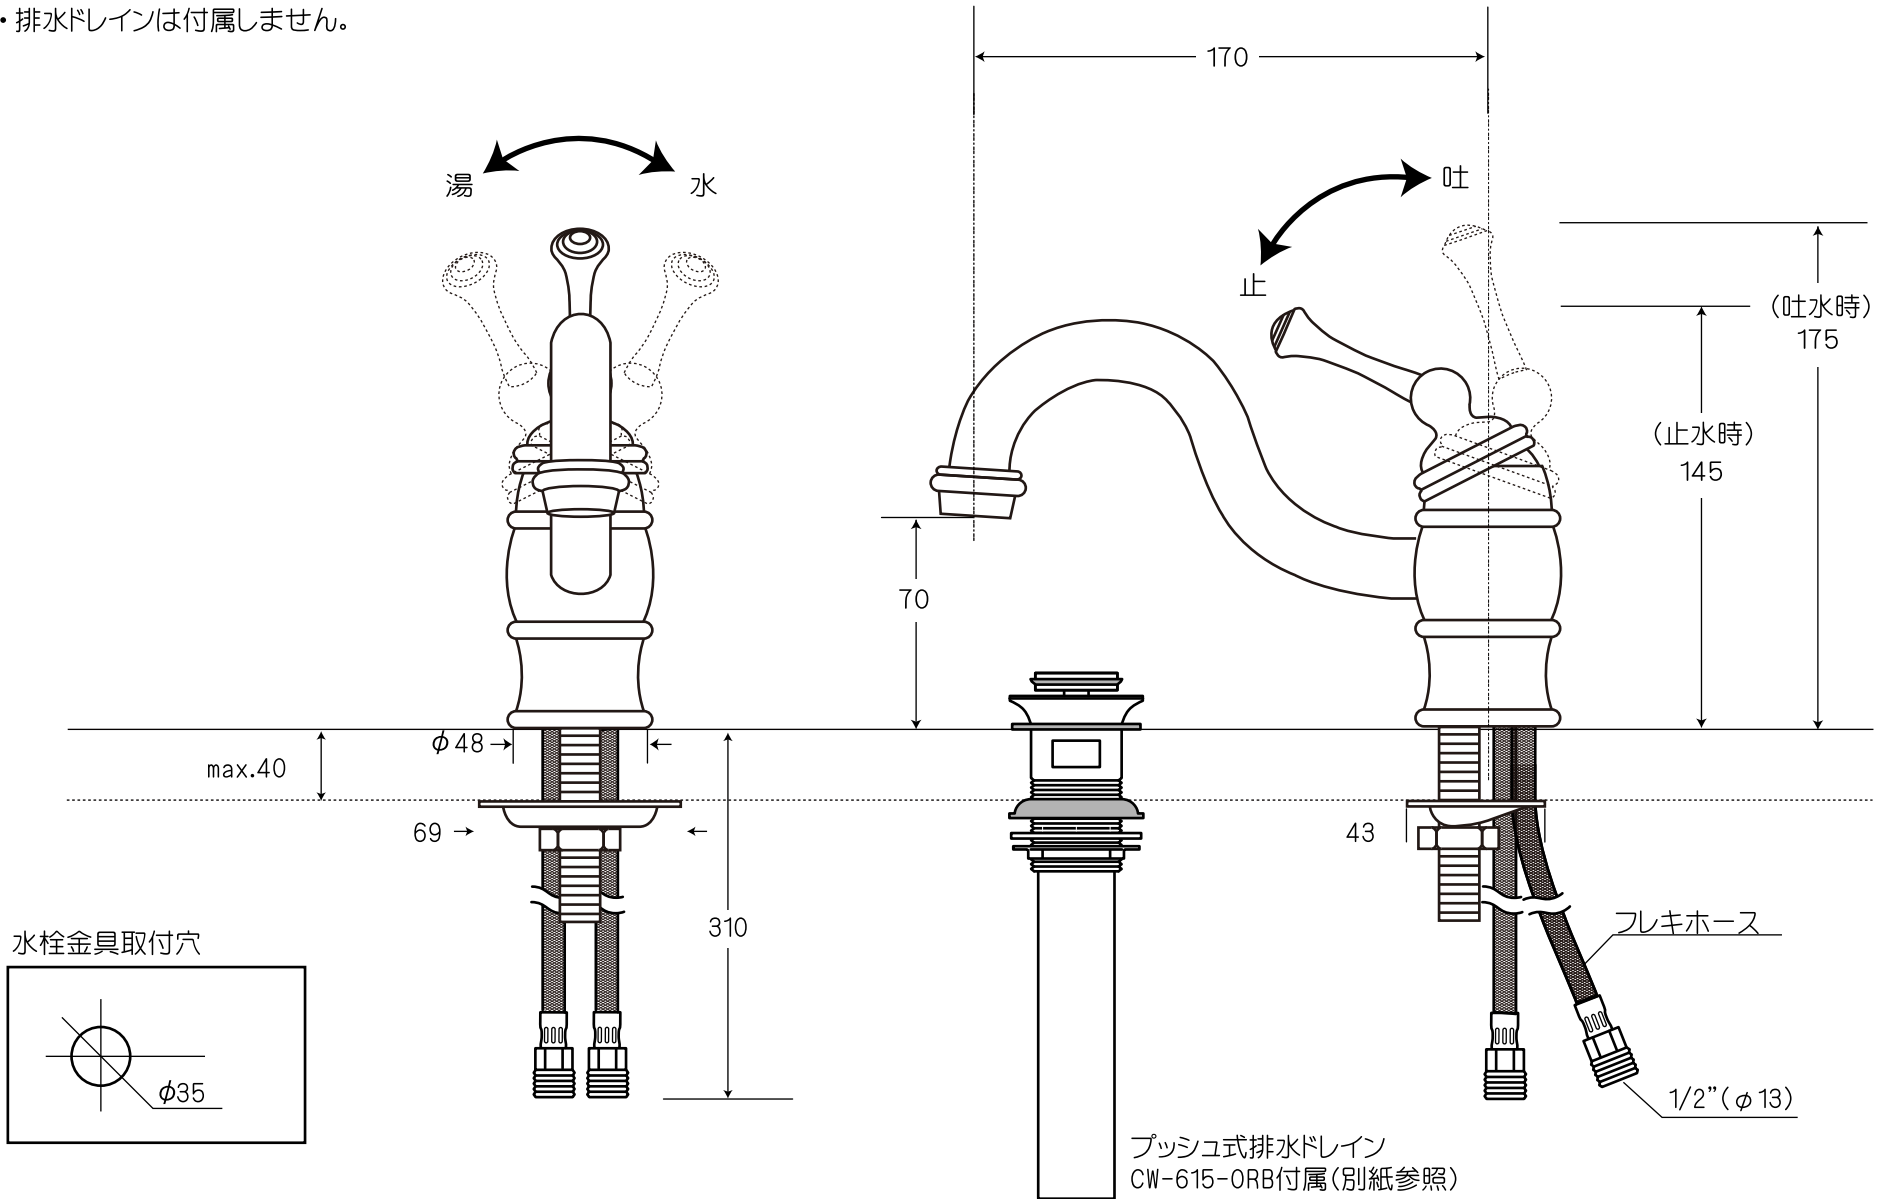

- 表記の内容は、製造時期により予告なく変更する場合がございます。
- 排水ドレインは付属しません。

プッシュ式排水ドレイン
CW-615-ORB付属(別紙参照)

 株式会社ヤスタプロモーション	日付	2017.04.10		単位	mm	(EA)	品番	EA-318-ORB
	製図	藤井	検図	安田(祐)	備考	CW615-ORB付属		品名