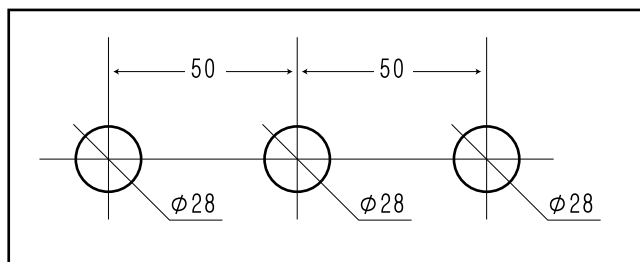

CW615-PVD / CW615-CP (別売)

※当社の陶器シンクに設置する場合のみ、ご購入可能です

・ 表記の内容は、製造時期により予告なく変更する場合がございます。

水栓金具取付穴

株式会社ヤスタプロモーション

日付	2021. 08. 23		単位	mm	尺度	—	品番	<b>A0-2122-ND / A0-2122C-ND</b>	
製図	竹内	検図	西条	備考	・排水ドレイン別売		品名	サンタフェ (プラス / クローム)	