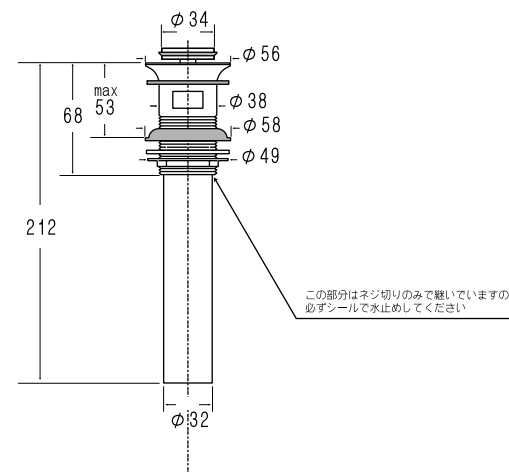

CW615-PVD / CW615-CP (別売)

※当社の陶器シンクに設置する場合のみ、ご購入可能です

・ 表記の内容は、製造時期により予告なく変更する場合がございます。

水栓金具取付穴

株式会社ヤスタプロモーション

日付	2021. 08. 23		単位	mm	尺度	—	品番	<b>A0-2122-ND / A0-2122C-ND</b>	
製図	竹内	検図	西条	備考	・排水ドレイン別売		品名	サンタフェ (プラス / クローム)	