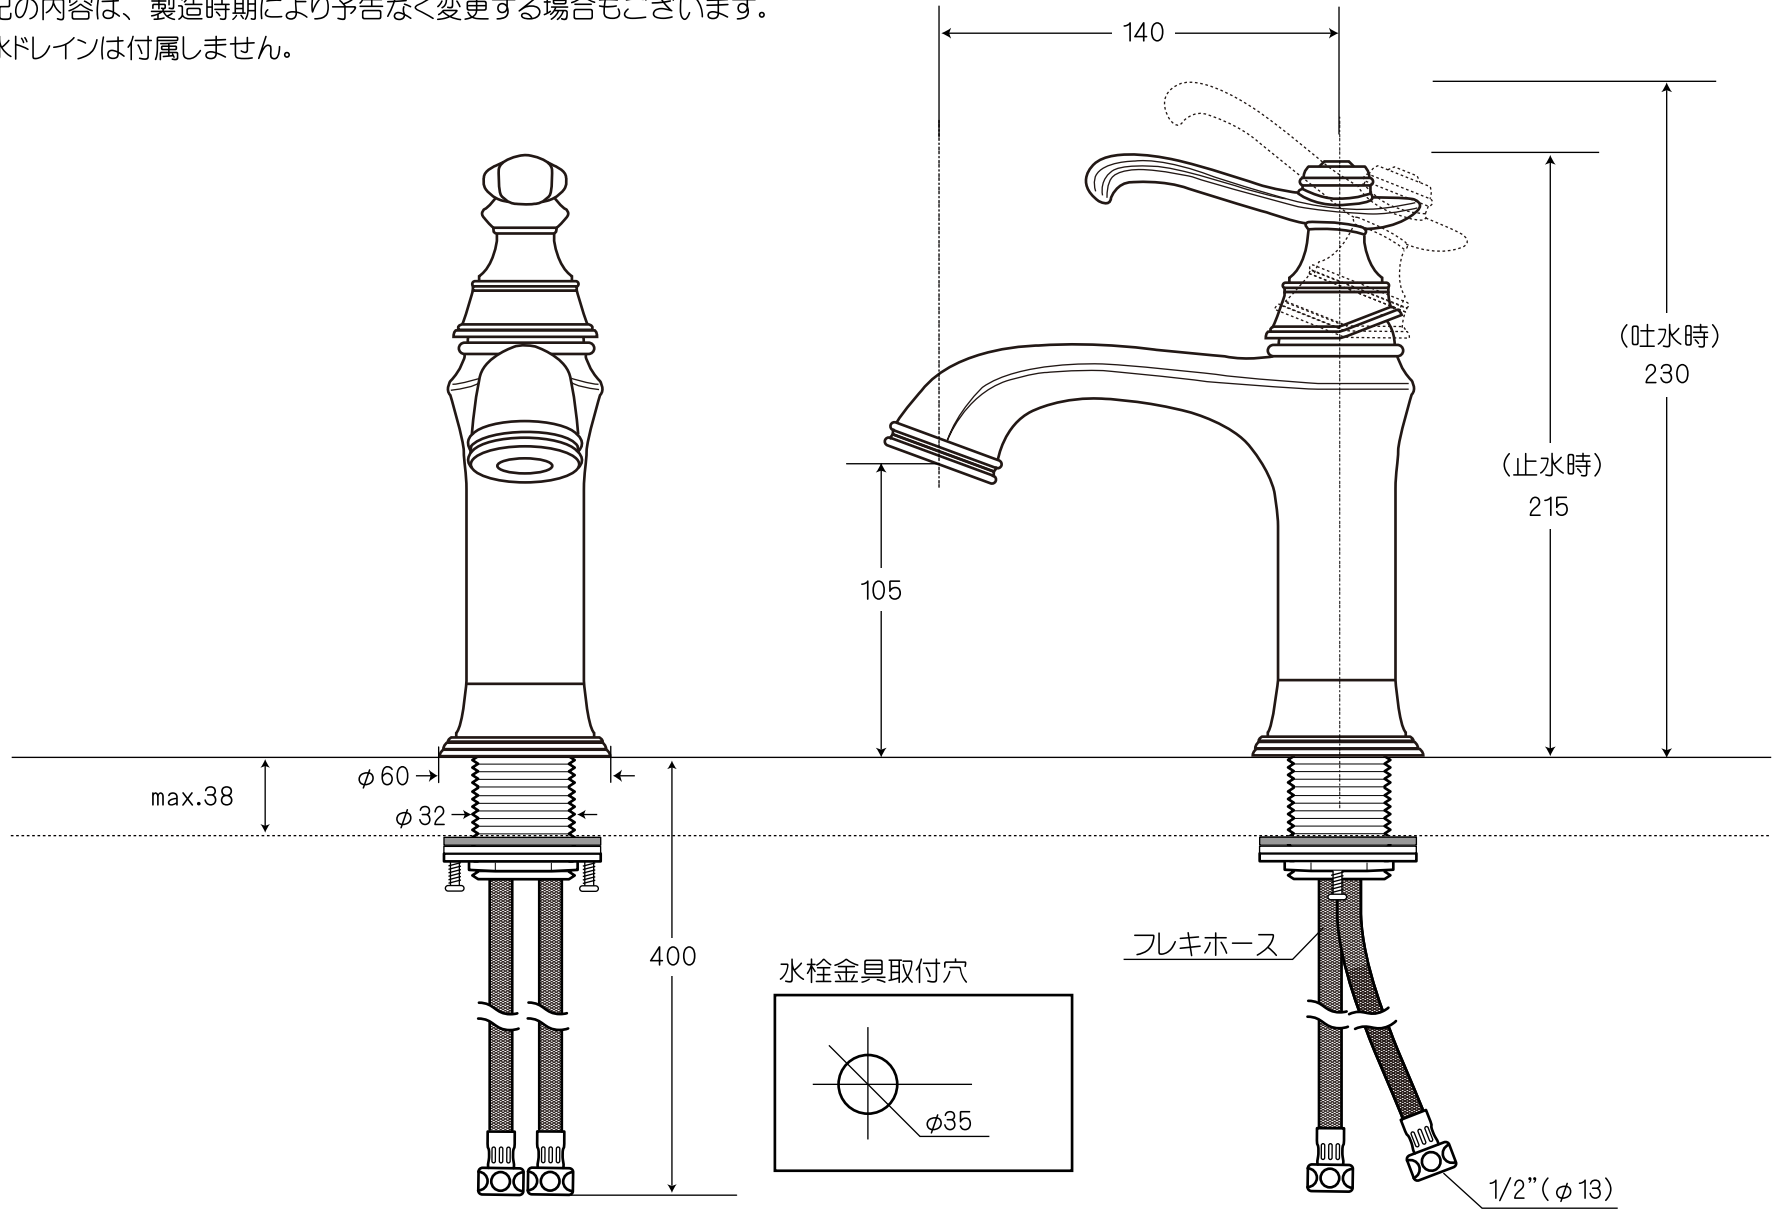

- 表記の内容は、製造時期により予告なく変更する場合がございます。
- 排水ドレインは付属しません。

株式会社ヤスタプロモーション

日付
製図

2017.03.26

藤井

検図

安田(祐)

単位
備考

mm

(MU)

品番
品名

969215

マントヴァS ワンホール混合水栓 (クローム)