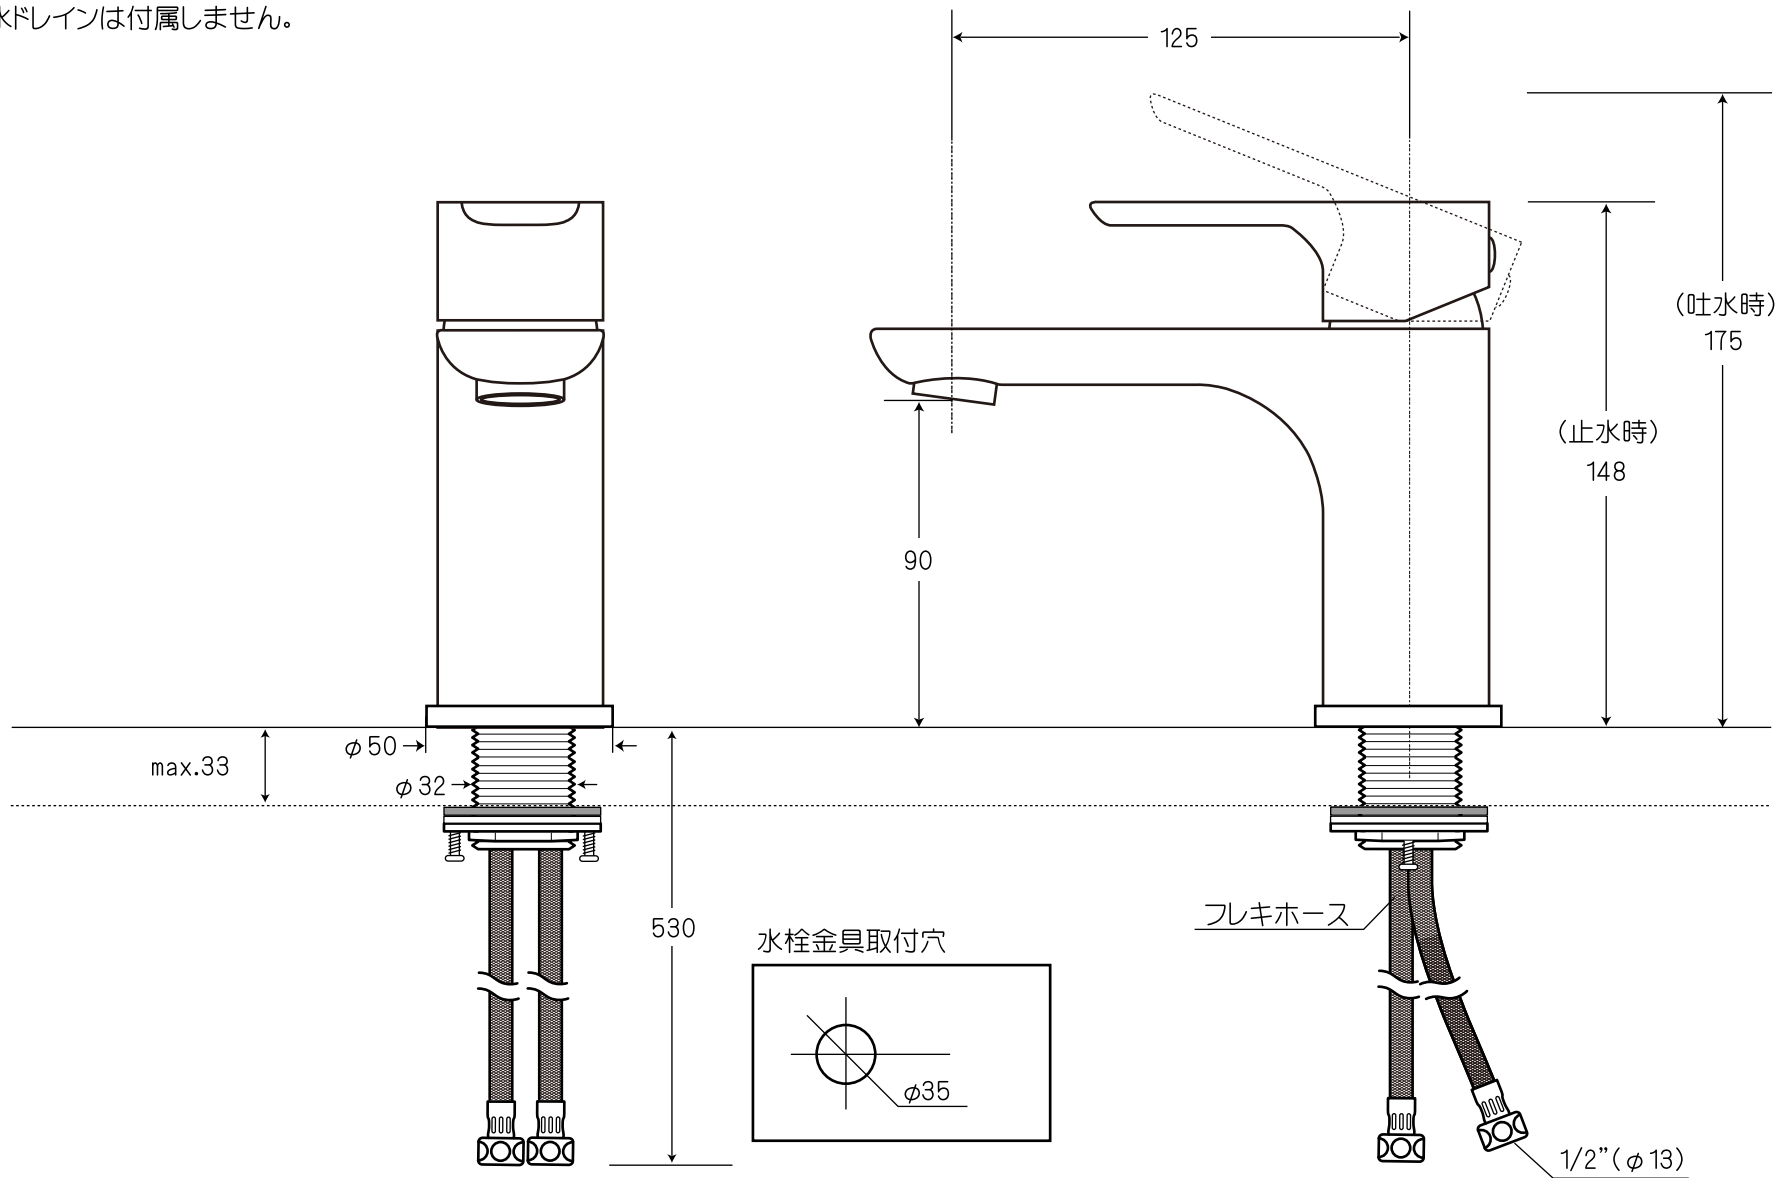

- 表記の内容は、製造時期により予告なく変更する場合がございます。
- 排水ドレインは付属しません。

株式会社ヤスタプロモーション

日付  
製図

2017.05.15

藤井 検図 安田(祐)

単位  
備考

mm

(M)

品番  
品名

**959216/959218**

ベルナルド ワンホール混合水栓 (ブラン / ノワール)