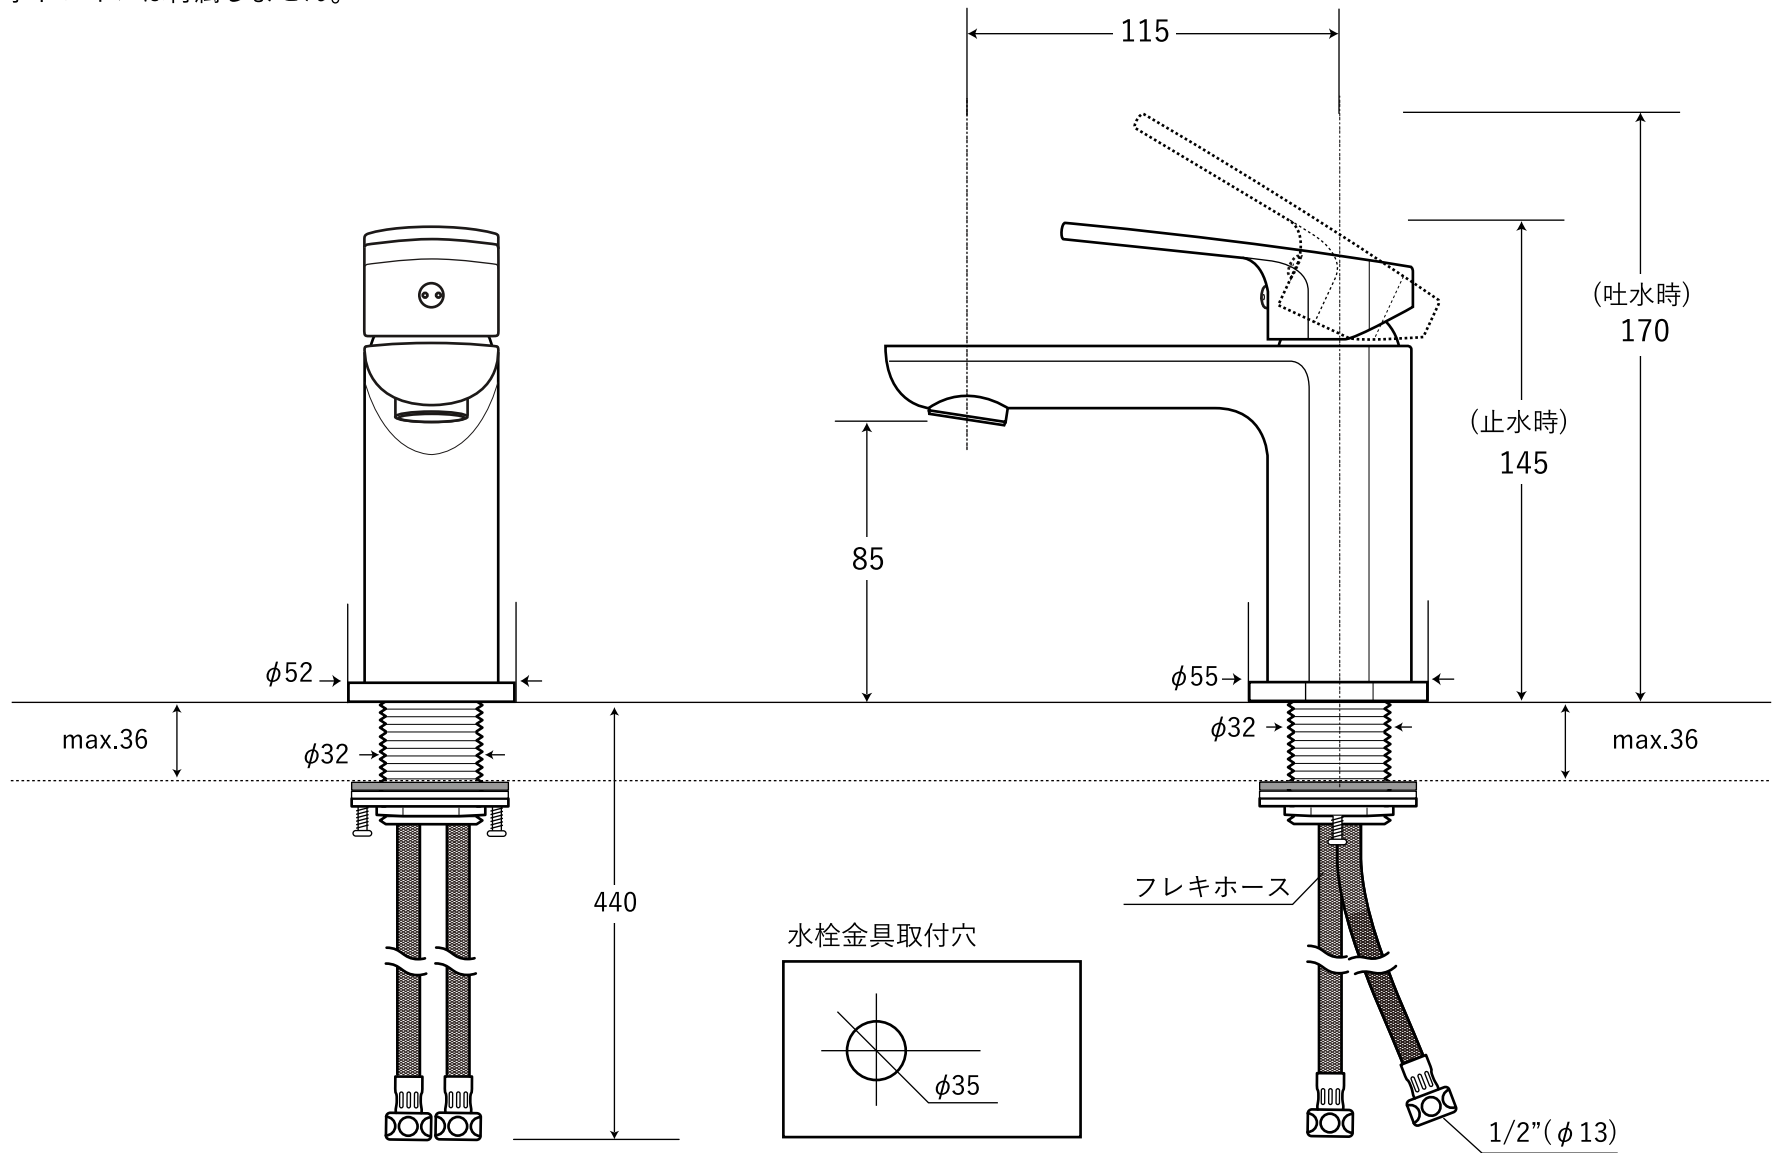

- ・ 表記の内容は、 製造時期により予告なく変更する場合がございます。
- ・ 排水ドレインは付属しません。

株式会社ヤスダプロモーション

日付	2016.12.27		単位	mm	尺度	--	品番	937210	
製図	藤井	検図 安田(祐)	備考				品名	オレッジョ ワンホール混合水栓 (クローム)	