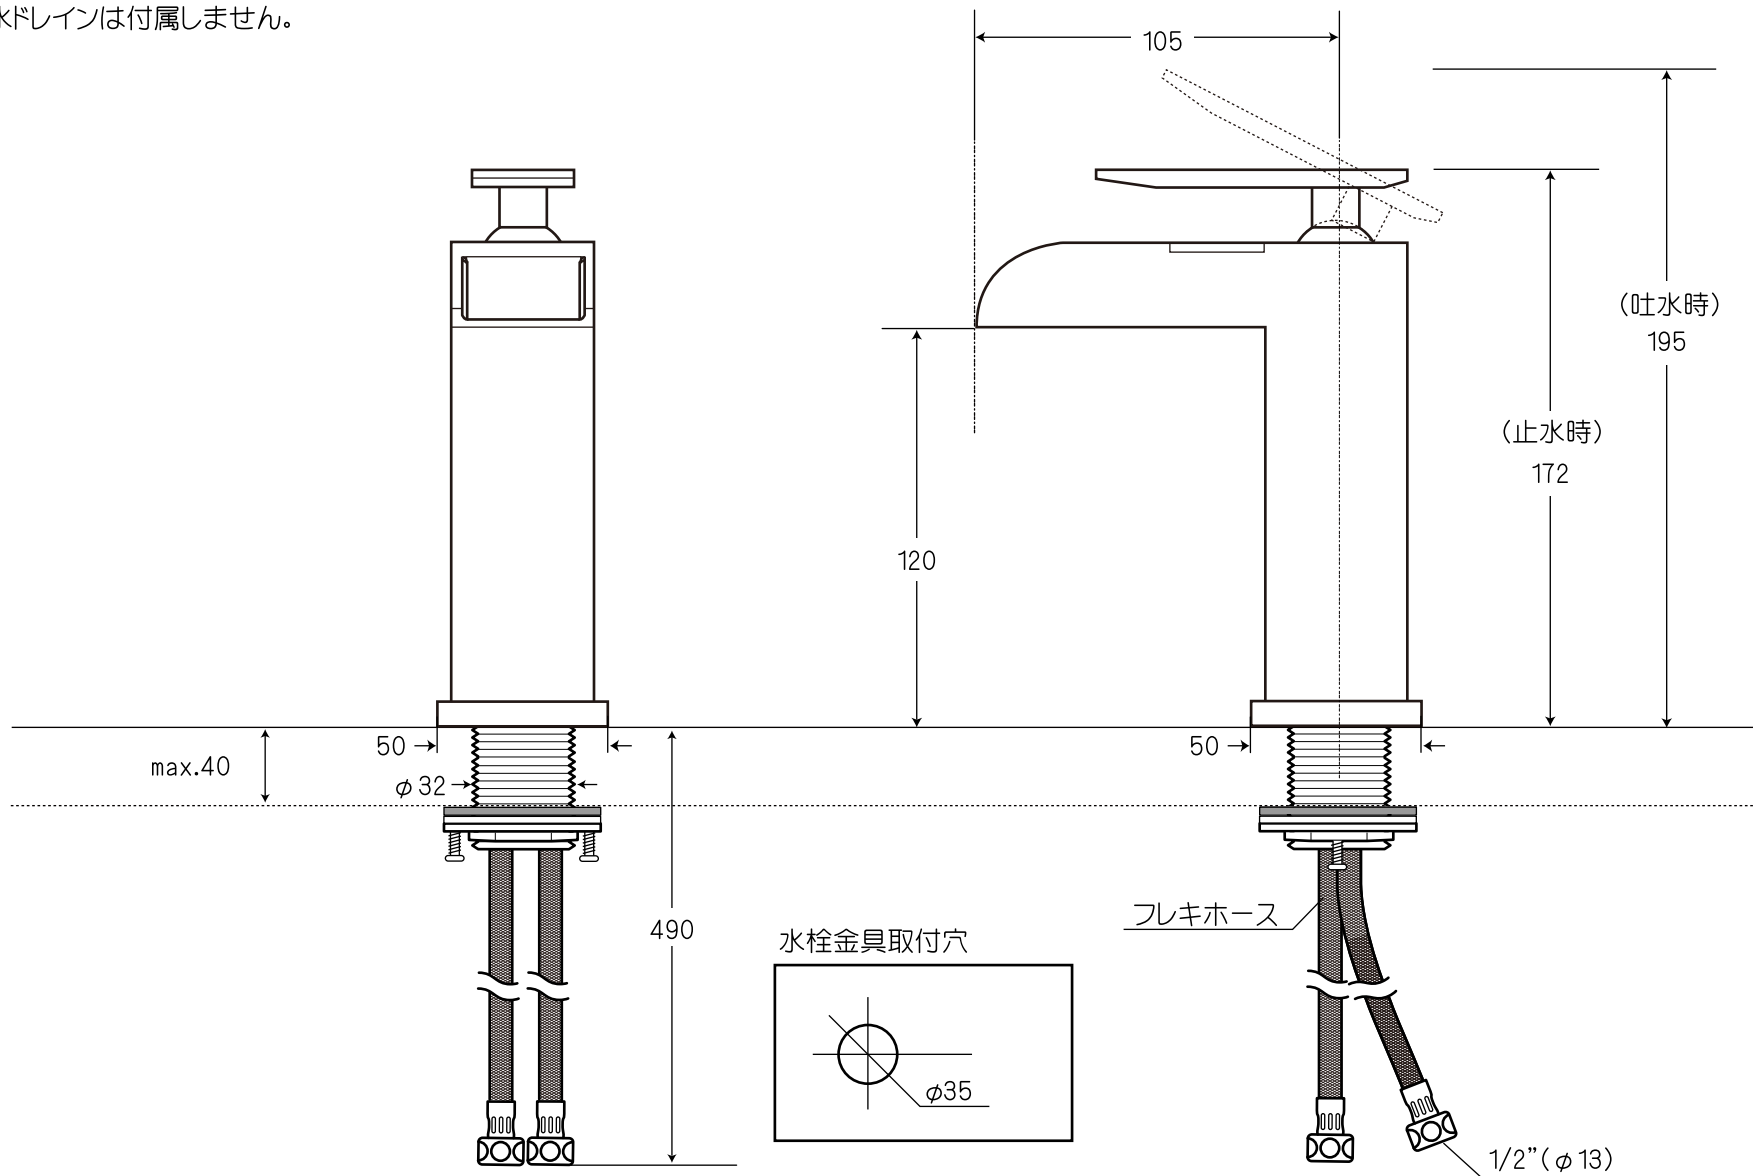

- 表記の内容は、製造時期により予告なく変更する場合がございます。
- 排水ドレインは付属しません。

 株式会社ヤスタプロモーション	日付	2017.04.30		単位	mm	(M)	品番	935210
	製図	藤井	検図	安田(祐)	備考		品名	スクインツァーノS ワンホール混合水栓