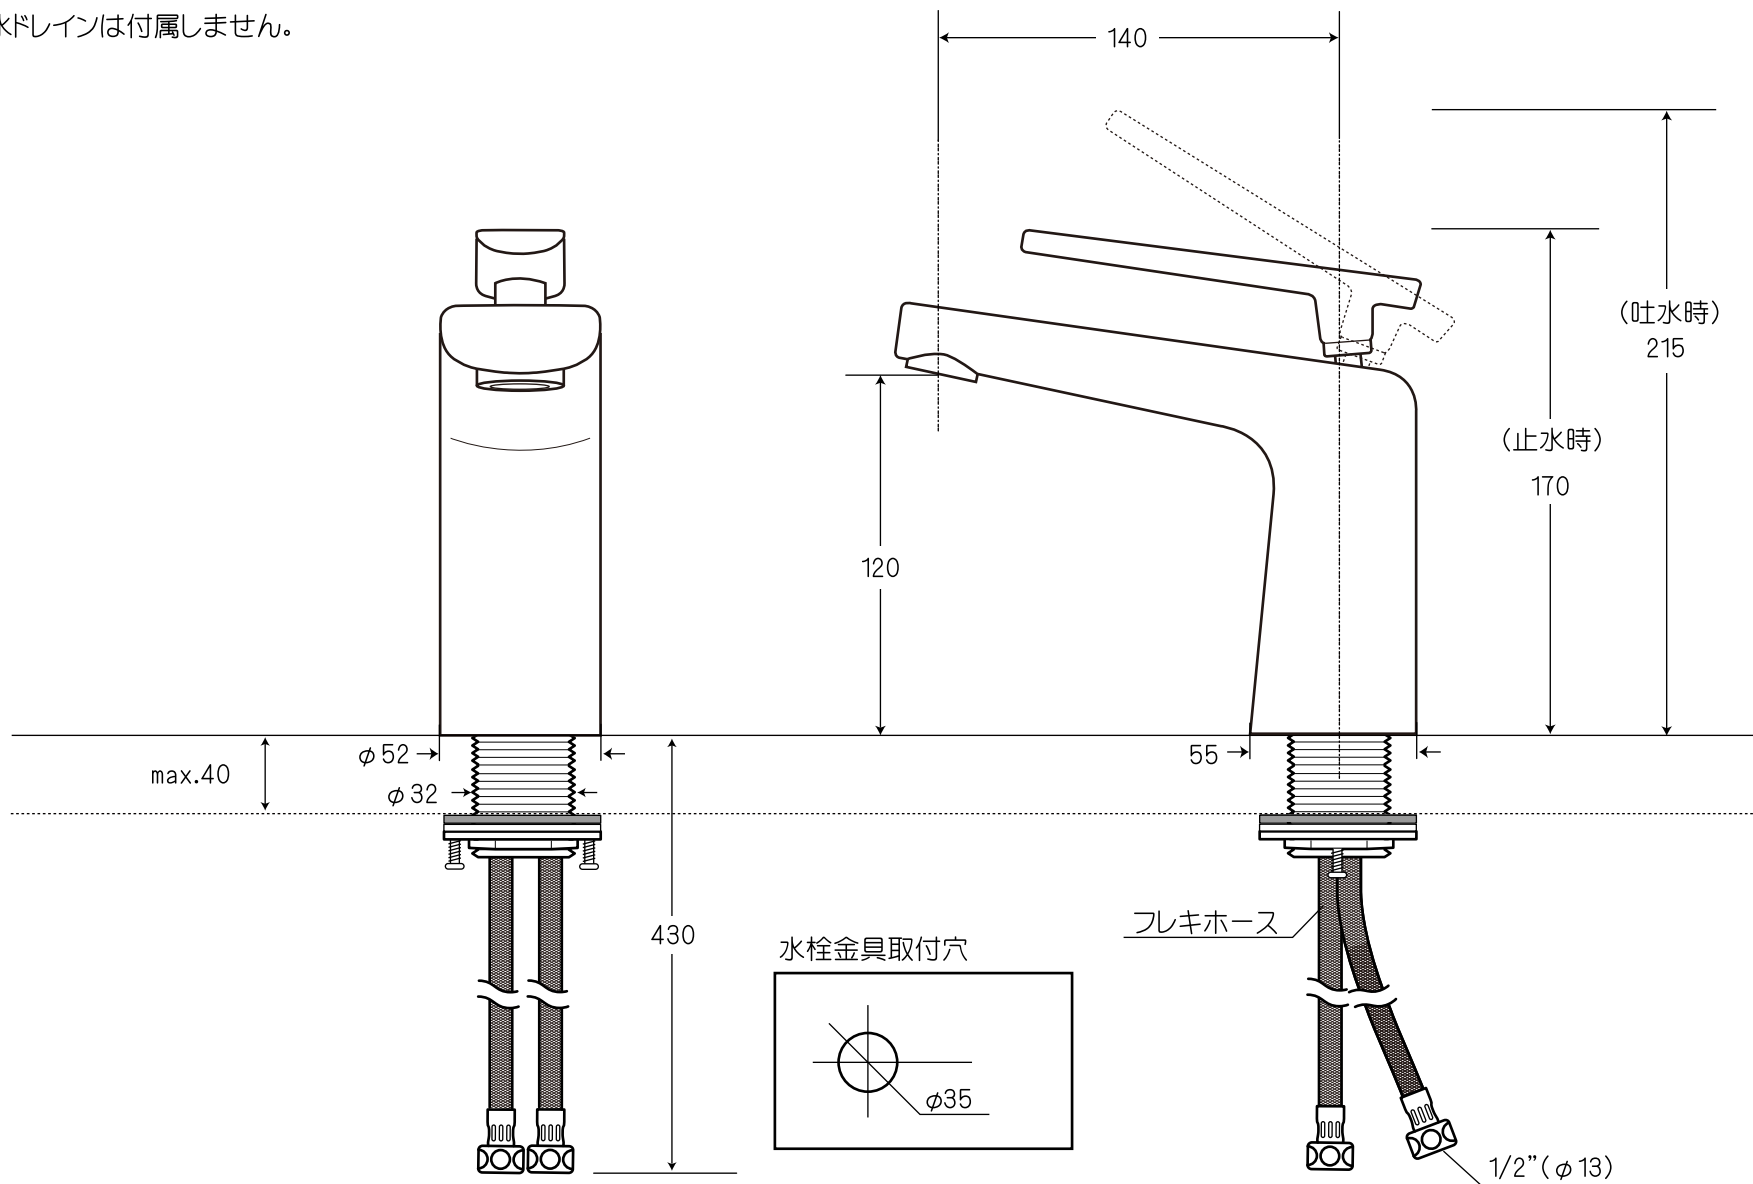

- 表記の内容は、製造時期により予告なく変更する場合がございます。
- 排水ドレインは付属しません。

| | | | | | | | | |
|--------------------|----|------------|----|-------|----|-----|----|-------------------------|
| 株式会社ヤスタプロモーション | 日付 | 2017.05.22 | | 単位 | mm | (M) | 品番 | 924210 |
| | 製図 | 藤井 | 検図 | 安田(祐) | 備考 | | 品名 | ヴェノーザS ワンホール混合水栓 (クローム) |