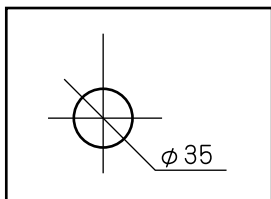

水栓金具取付穴

- 表記の内容は、製造時期により予告なく変更する場合がございます。
- 排水金具は付属しません。

株式会社ヤスタプロモーション

日付	09.01.07			単位	mm	尺度	—	品番	911210
	製図	竹内	西条						