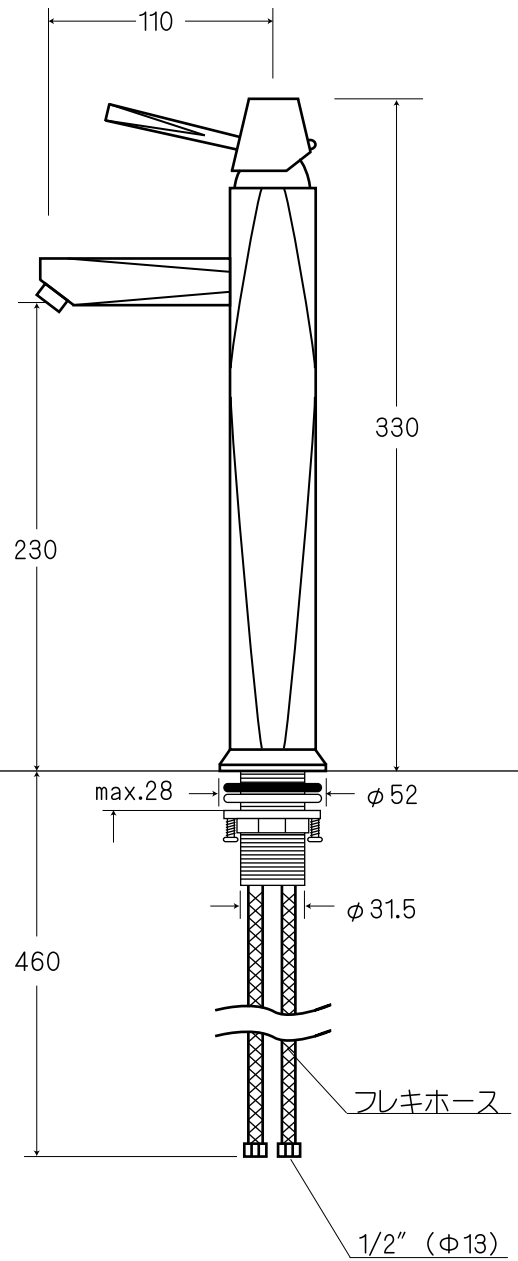

- ・排水金具は付属しません。
- ・表記の内容は、製造時期により予告なく変更する場合がございます。

(上から見た図)

WE MAKE FRIENDS WITH YOU  
SINCE 1987

CALIFORNIA

株式会社 ヤスダプロモーション

日付 09.02.02

製図 安田(祐) 検図 西条

単位 mm 尺度 —

備考

品番 907220

品名 バーデール ワンホール混合水栓