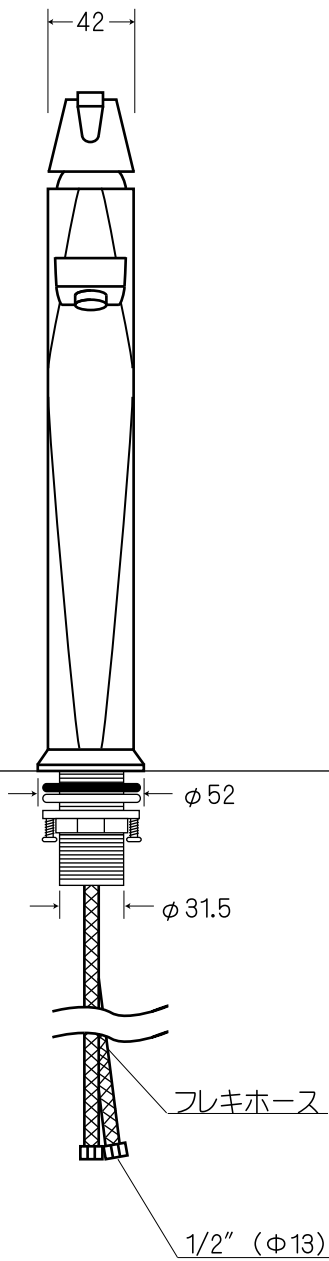

- ・排水金具は付属しません。
- ・表記の内容は、製造時期により予告なく変更する場合がございます。

(上から見た図)

WE MAKE FRIENDS WITH YOU  
SINCE 1987

CALIFORNIA

株式会社 ヤスダプロモーション

日付 09.02.02

製図 安田(祐) 検図 西条

単位 mm 尺度 —

備考

品番 907220

品名 バーデール ワンホール混合水栓