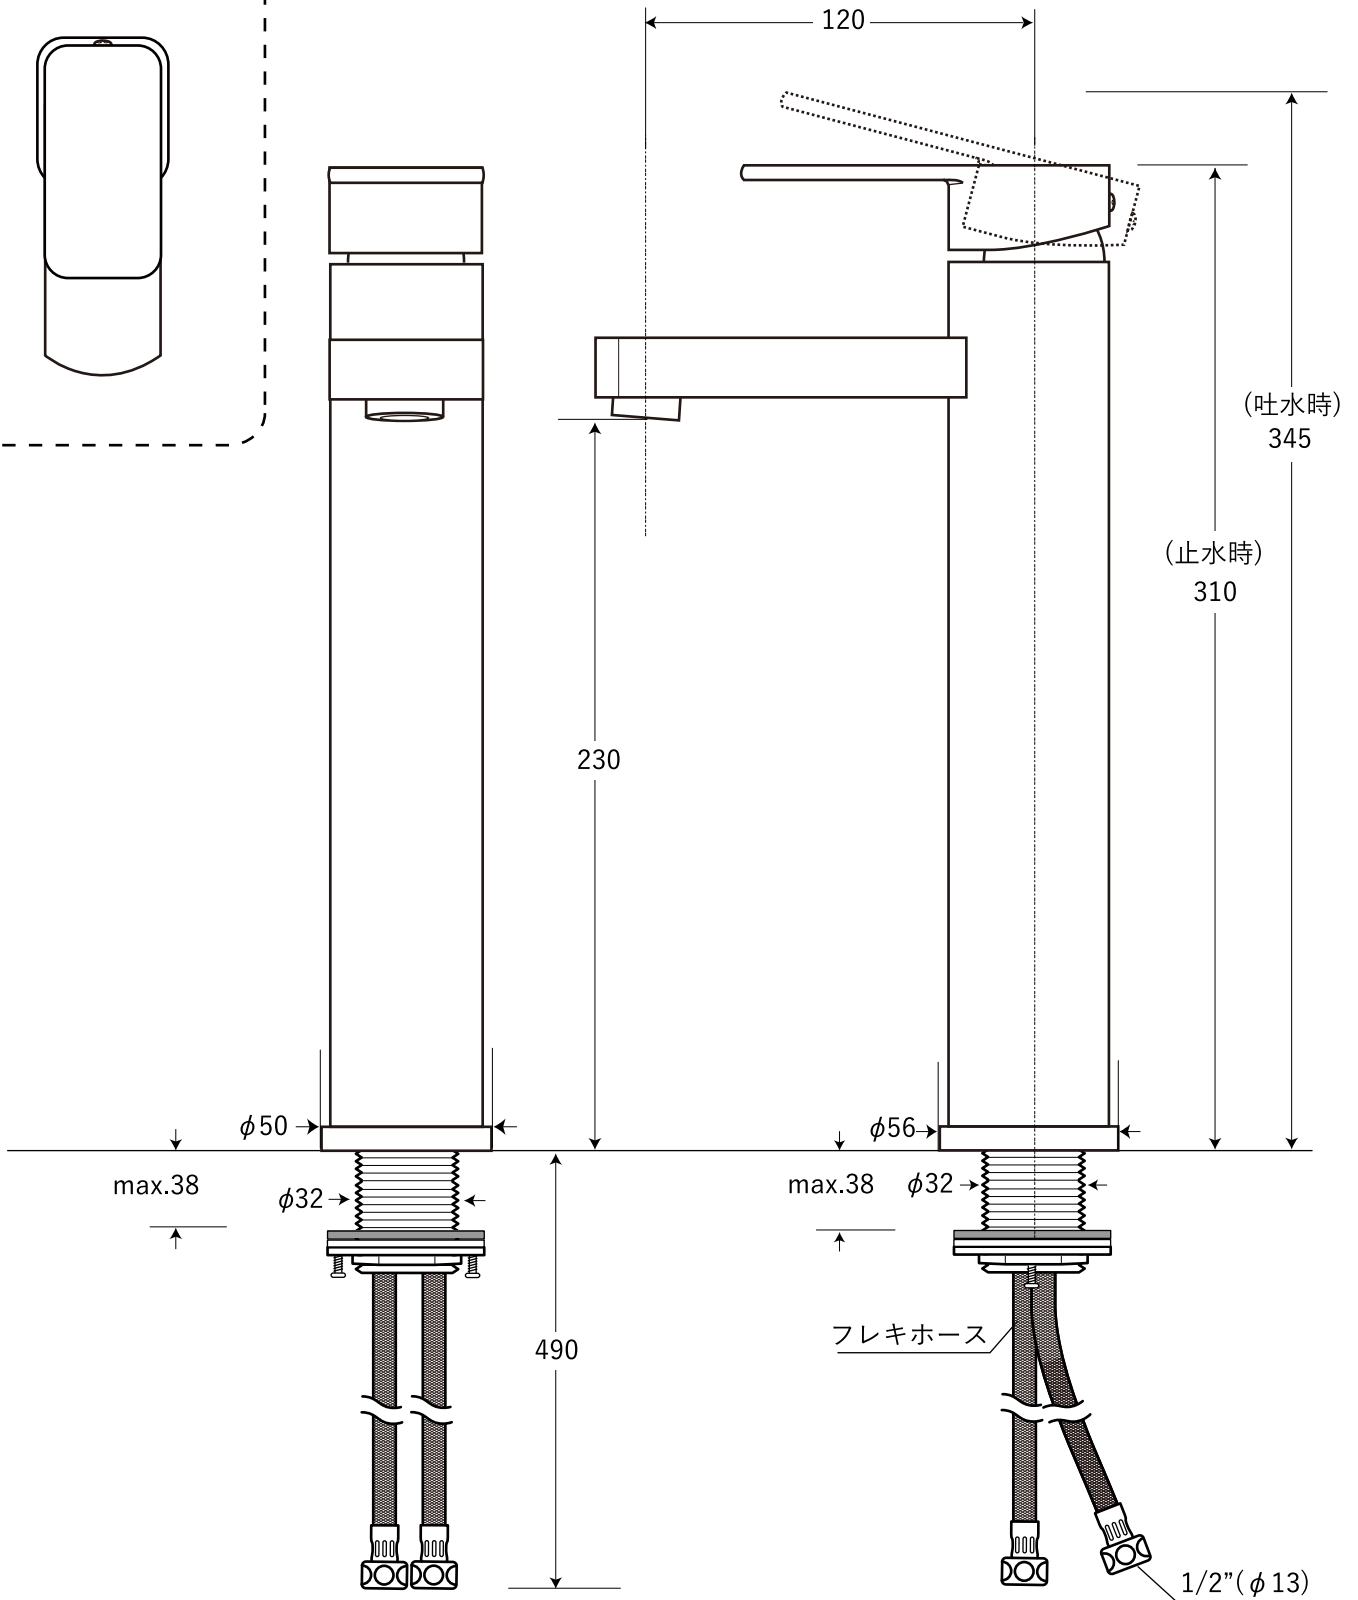

真上からの図

※スポウトは動きません

水栓金具取付穴

- ・ 表記の内容は、製造時期により予告なく変更する場合がございます。
- ・ 排水ドレインは付属しません。

"WE MAKE FRIENDS WITH YOU" SINCE 1987 CALIFORNIA 株式会社ヤスダプロモーション	日付	16.05.24	単位	mm	尺度	—	品番	904220
	製図	藤井	検図	安田(祐)	備考		品名	カプランL ワンホール混合水栓