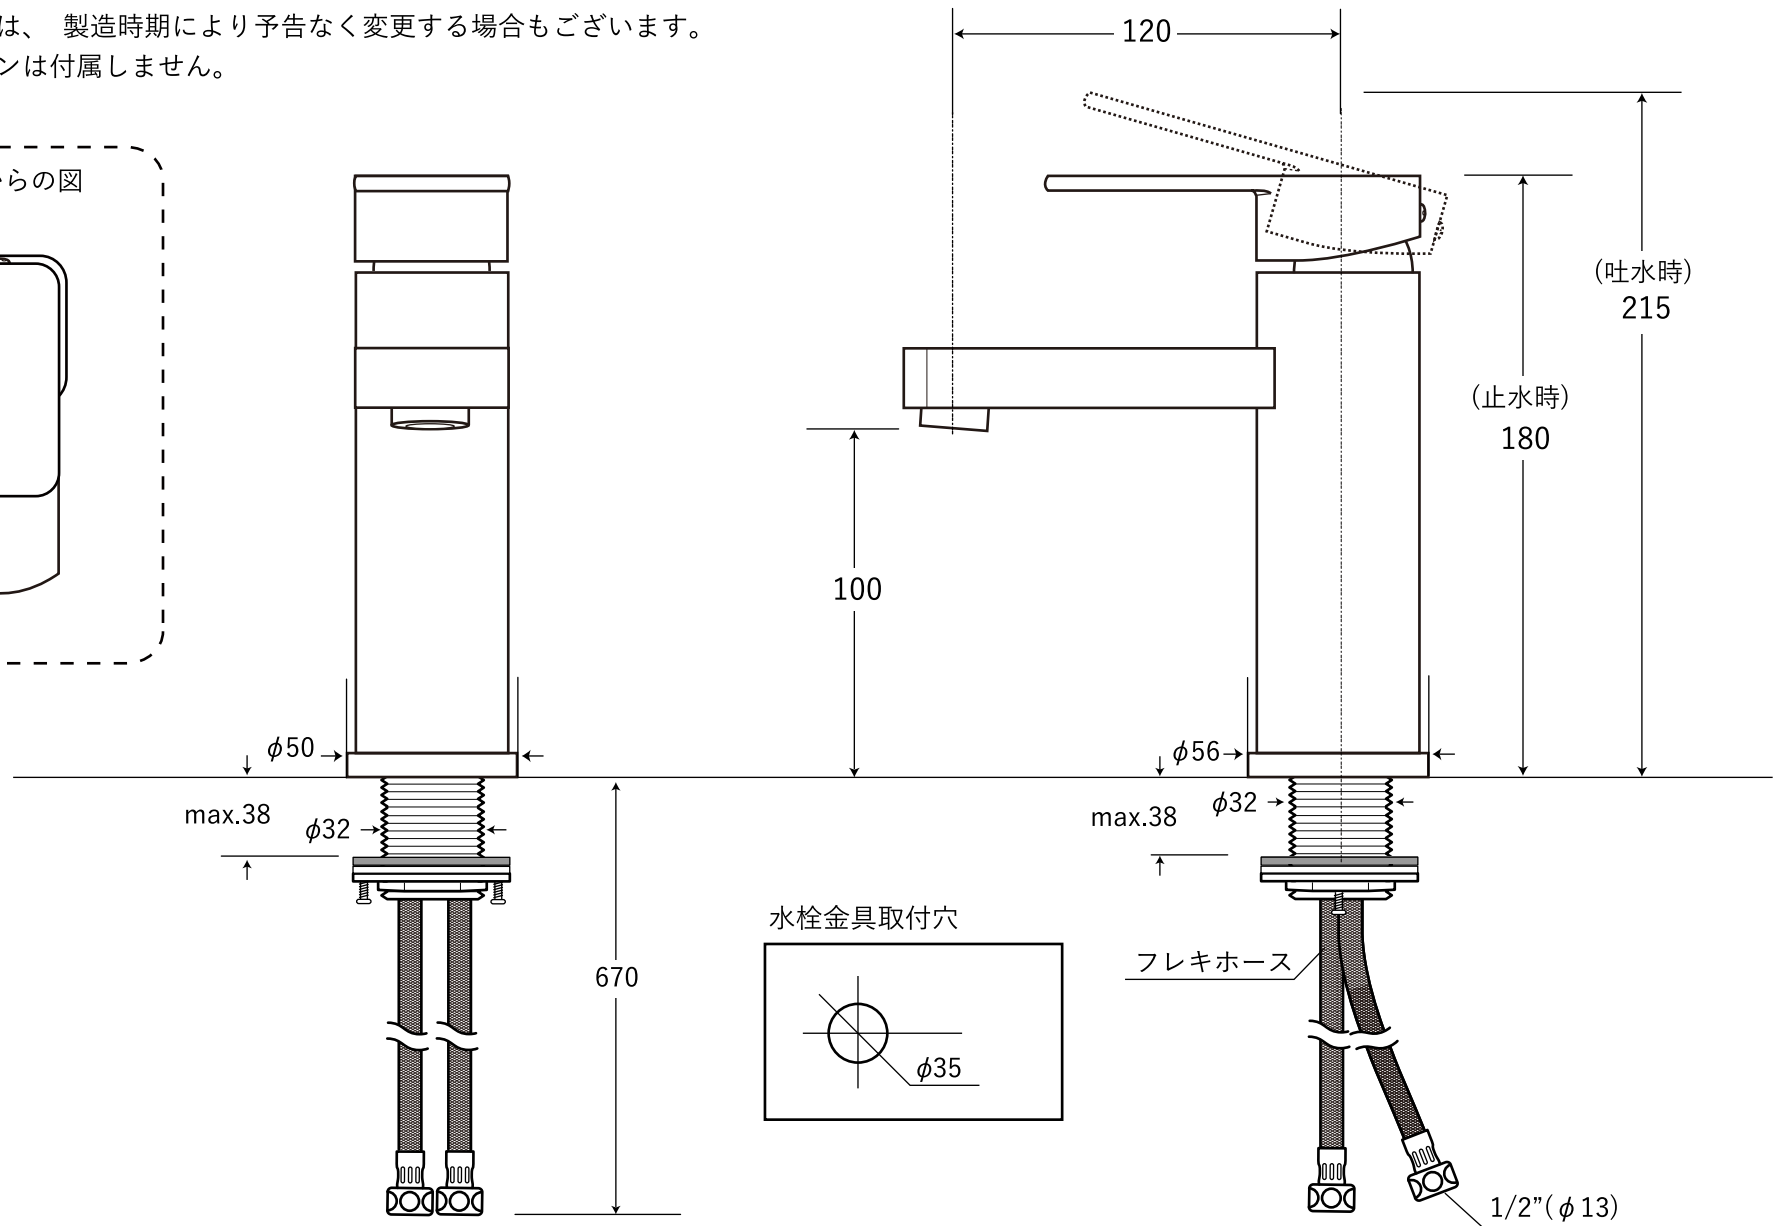

- ・ 表記の内容は、 製造時期により予告なく変更する場合がございます。
- ・ 排水ドレインは付属しません。

<p>株式会社ヤスダプロモーション</p>	日付	2016.05.11		単位	mm	尺度	--	品番	904210
	製図	藤井	検図	安田(祐)	備考			品名	カプランS ワンホール混合水栓 (クローム)