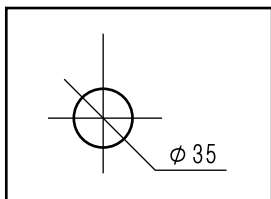

水栓金具取付穴

- ・表記の内容は、製造時期により予告なく変更する場合がございます。
- ・排水金具は付属しません。

株式会社ヤスタプロモーション

日付	19.04.17		単位	mm	尺度	—	品番	211050 series	
製図	安田 (祐)	検図	西条	備考	<color> ・マットゴールド (MG) ・マットブラック (MB) ・カーボンブラック (CB)		品名	シーラン ワンホール混合水栓	