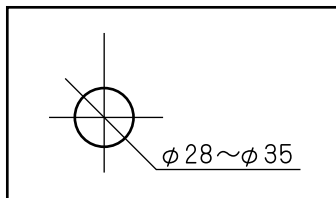

水栓金具取付穴

- ・表記の内容は、製造時期により予告なく変更する場合がございます。
- ・排水金具は付属しません。

株式会社ヤスタプロモーション

日付	09.01.06		単位	mm	尺度	—	品番	132030
	製図	竹内						検図