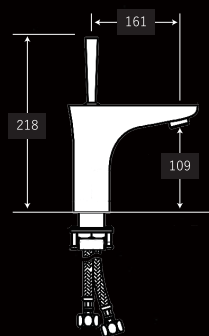

# Palma

#210410  
パルマ  
21,000 yen  
クロームフィニッシュ