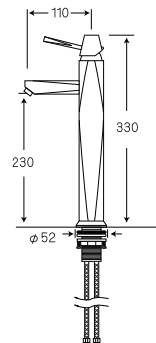

#907210
Baden short type

バーデンS 混合水栓

高さ 164・吐水長 110・吐水高 75

31,000 yen

(※旧品番：#20098)

#907220
Baden long type

バーデンL 混合水栓

高さ 208・吐水長 135・吐水高 143

38,000 yen

(※旧品番：20099)

#907310
Baden swivel type

バーデンW 混合水栓

高さ 365・吐水長 175・吐水高 250

36,000 yen

(※旧品番：#30035)