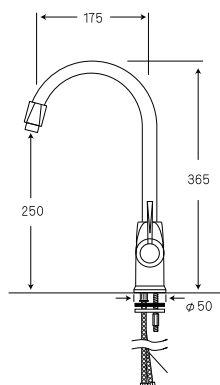

#907210
Baden short type

バーデンS 混合水栓

高さ 164・吐水長 110・吐水高 75

31,000 yen

(※旧品番：#20098)

#907220
Baden long type

バーデンL 混合水栓

高さ 208・吐水長 135・吐水高 143

38,000 yen

(※旧品番：20099)

#907310
Baden swivel type

バーデンW 混合水栓

高さ 365・吐水長 175・吐水高 250

36,000 yen

(※旧品番：#30035)