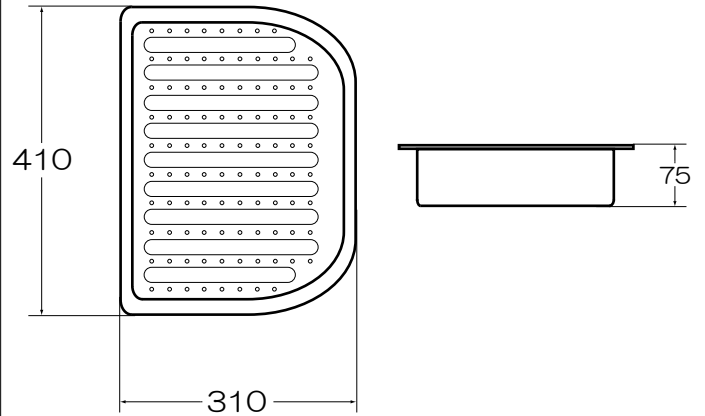

排水トラップセット

水切りトレイ

"WE MAKE FRIENDS WITH YOU" SINCE 1987

CALIFORNIA

株式会社ヤスタプロモーション

日付	10.02.18		単位	mm	尺度	--	品番	EJIS8847 II (付属品)
製図	安田(祐)	検図	西条	備考			品名	エナメル オーバーカウンター シンクボウル II (付属品)