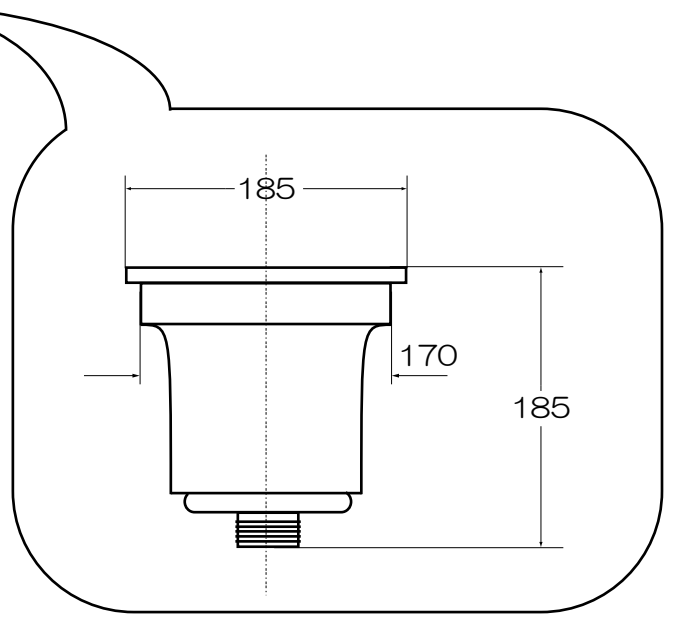

排水トラップセット

水切りトレイ

"WE MAKE FRIENDS WITH YOU" SINCE 1987

CALIFORNIA

株式会社ヤスタプロモーション

日付	10.02.18		単位	mm	尺度	--	品番	EJIS8847 II (付属品)
製図	安田(祐)	検図	西条	備考			品名	エナメル オーバーカウンター シンクボウル II (付属品)