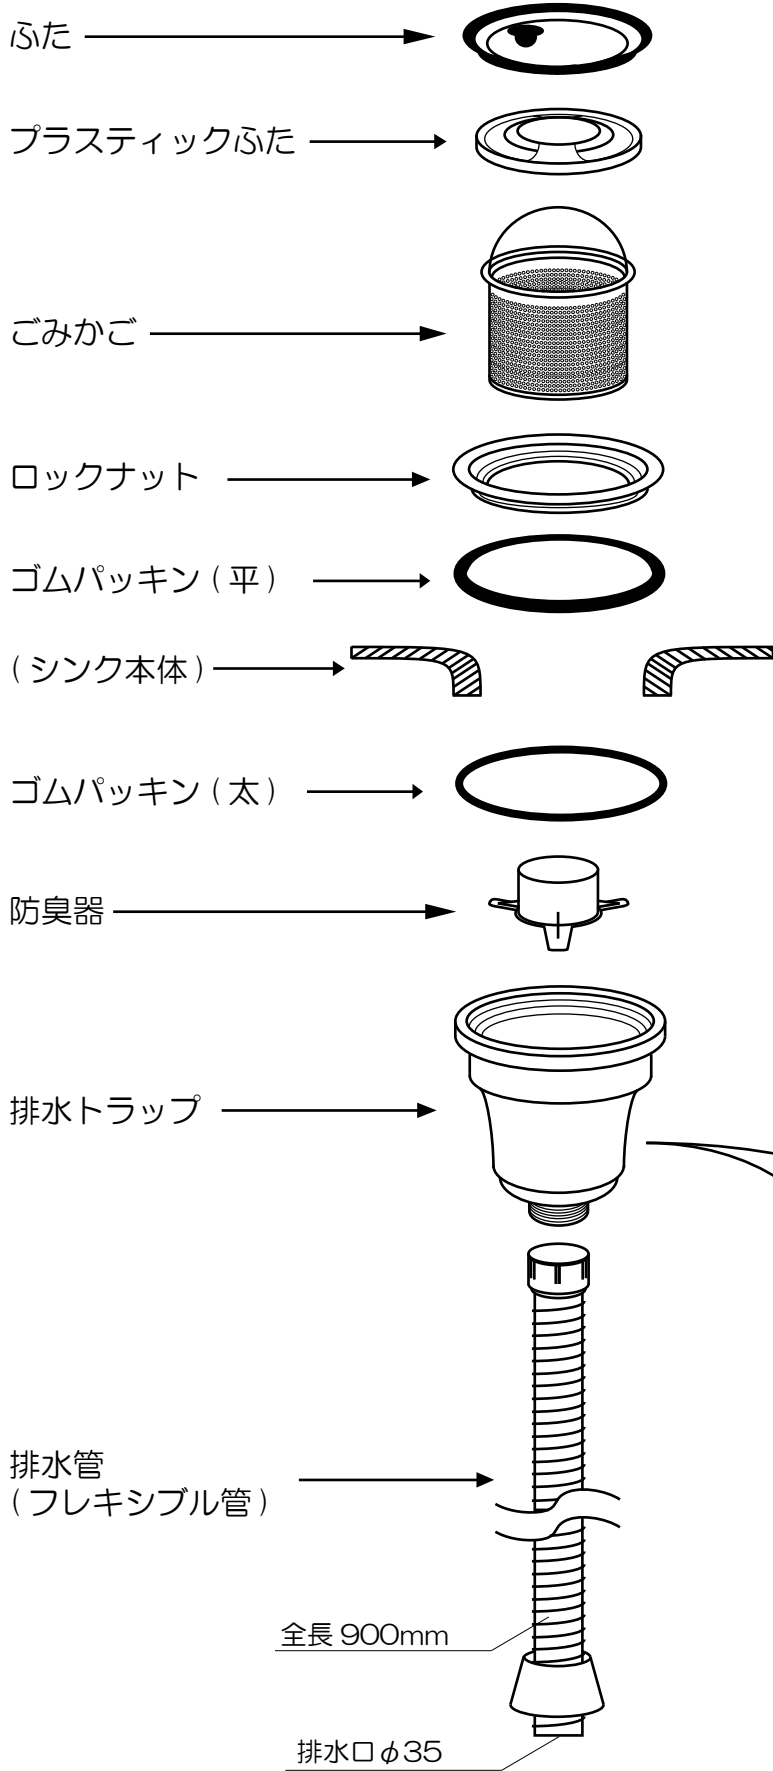

排水トラップセット

水切りトレイ

"WE MAKE FRIENDS WITH YOU" SINCE 1987

CALIFORNIA

株式会社ヤスタプロモーション

日付	10.02.18		単位	mm	尺度	--	品番	EJIS8847 II (付属品)
製図	安田(祐)	検図	西条	備考			品名	エナメル オーバーカウンター シンクボウル II (付属品)